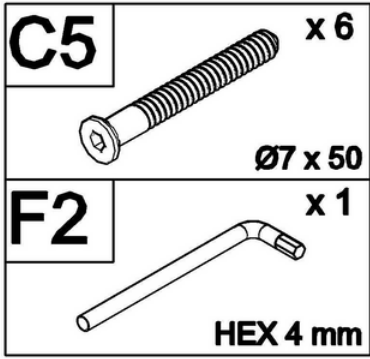

 Ø6,3 x 30

M2 x 6

 Ø15

R1 x 6

 Ø30

C5 x 6

 Ø7 x 50

F2 x 1

 HEX 4 mm

B3 x 3

 40x40x40

TEILE NR	ANZAHL	MASS L X B X T(MM)	✓
1	1	1932 X 220 X 20	
2	1	190 X 130 X 20	
3	3	900 X 130 X 25	
4	12	898 X 62 X 17	

2

3

4

5

S5

S5

4

6

B3		x3	S3		x 18
	40x40x40			Ø3,5 x 16	