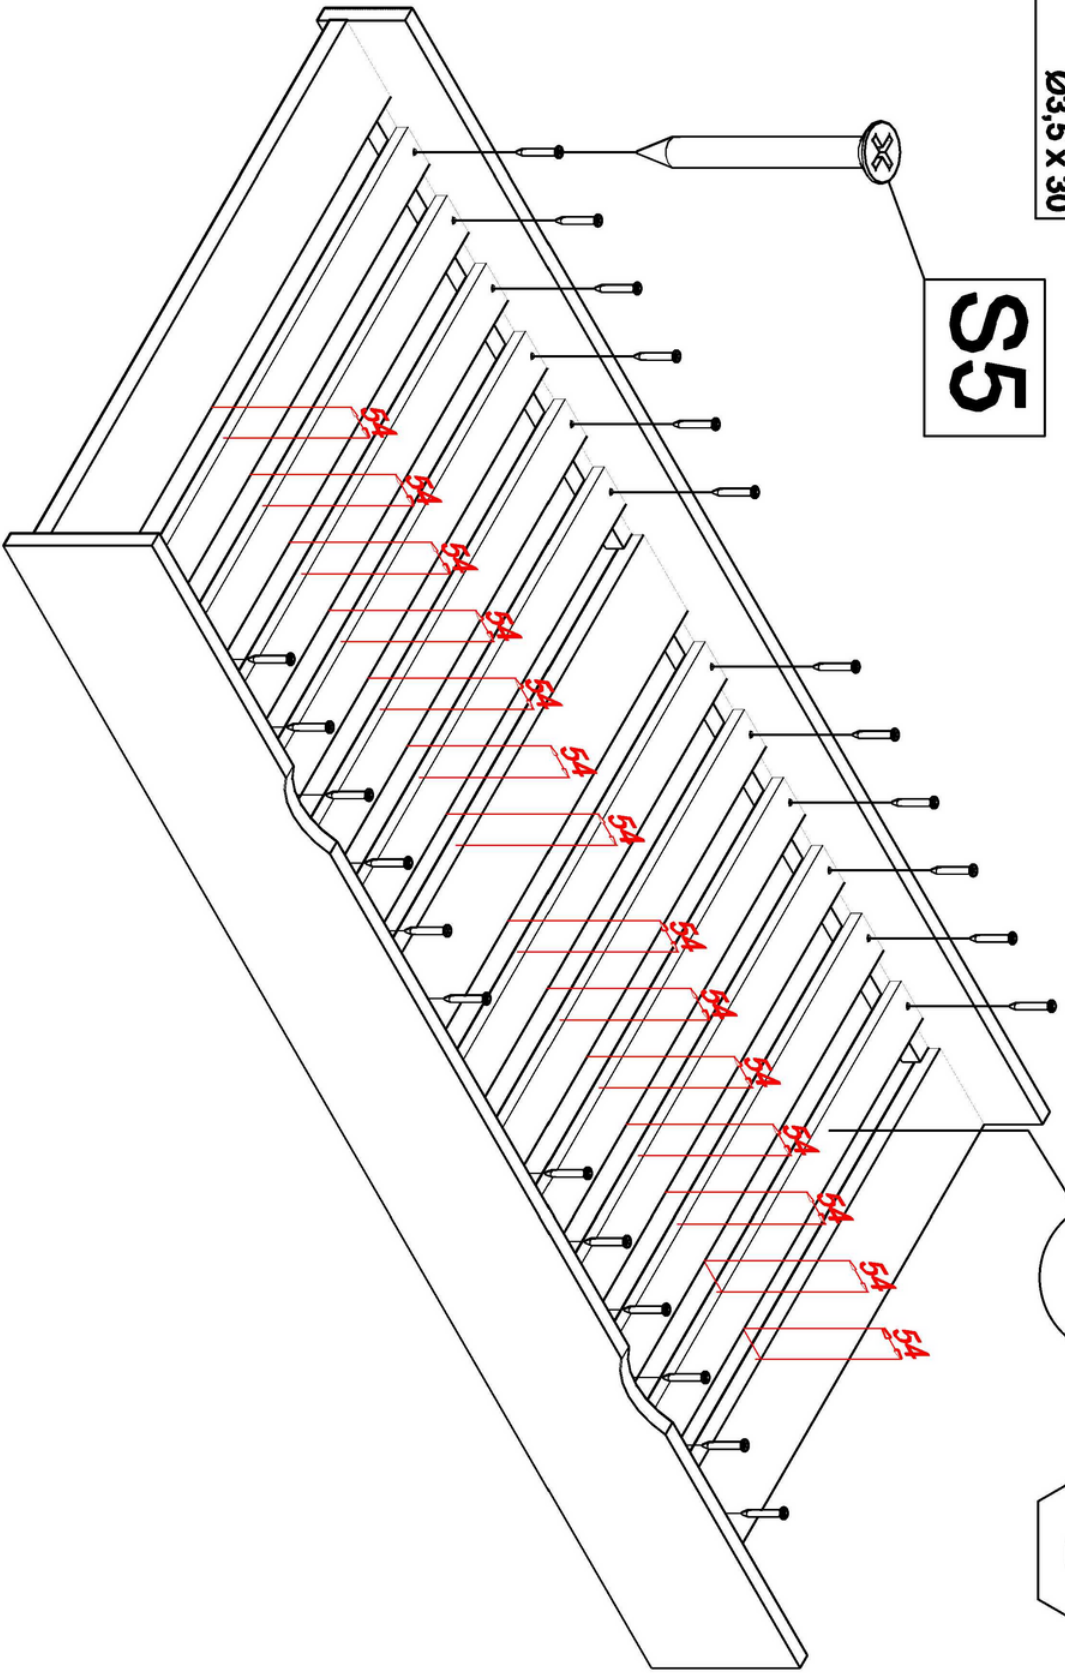

ATLAS | ALPY

K1 x 12

 Ø8 x 35

S5 x 24

 Ø3,5 x 30

S3 x 30

 Ø3,5 x 16

M1 x 6

 Ø6,3 x 30

M2 x 6

 Ø15

R1 x 6

 Ø30

C5 x 6

 Ø7 x 50

F2 x 1

 HEX 4 mm

B3 x 3

 40x40x40

TEILE NR	ANZAHL	MASS L X B X T(MM)	✓
1	1	1932 X 220 X 20	
2	1	190 X 130 X 20	
3	3	900 X 130 X 25	
4	12	898 X 62 X 17	

2

3

4

5

S5

S5

4

6

B3		x3	S3		x 18
	40x40x40			Ø3,5 x 16	