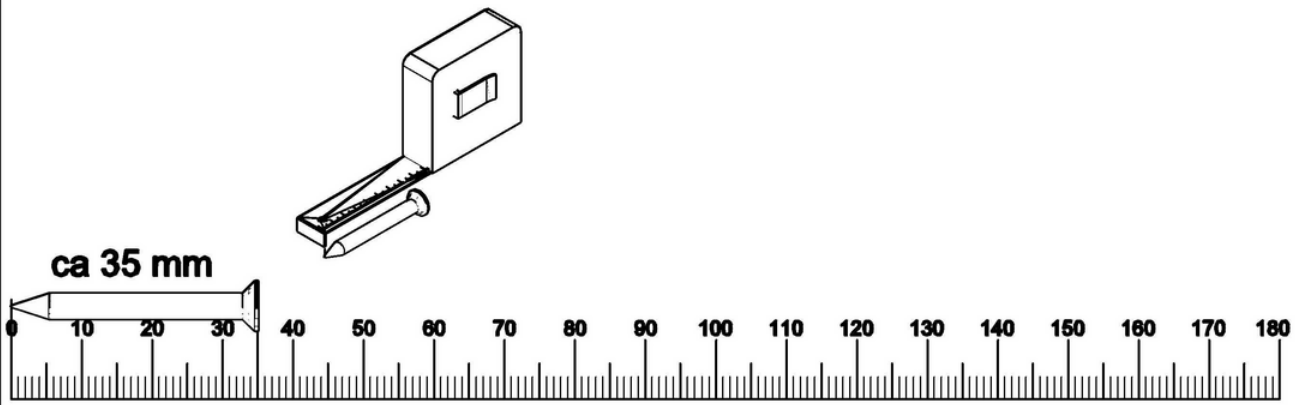

ATLAS | ALPY

K1 x 12

 Ø8 x 35

S5 x 24

 Ø3,5 x 30

S3 x 30

 Ø3,5 x 16

M1 x 6

 Ø6,3 x 30

M2 x 6

 Ø15

R1 x 6

 Ø30

C5 x 6

 Ø7 x 50

F2 x 1

 HEX 4 mm

B3 x 3

 40x40x40

TEILE NR	ANZAHL	MASS L X B X T(MM)	✓
1	1	1932 X 220 X 20	
2	1	190 X 130 X 20	
3	3	900 X 130 X 25	
4	12	898 X 62 X 17	

2

3

4

5

S5

S5

4

6

B3		x3	S3		x 18
	40x40x40			Ø3,5 x 16	