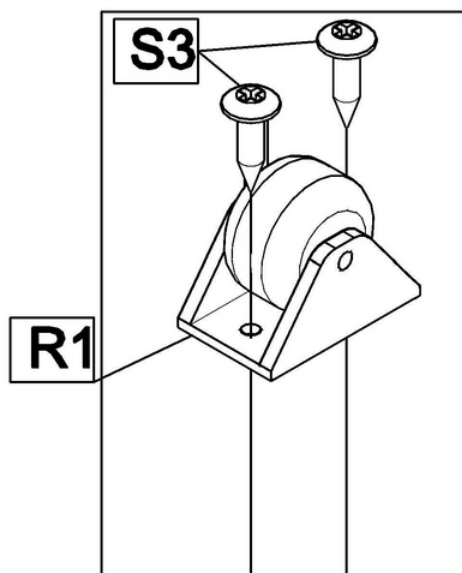

 HEX 4 mm

B3 x 3

 40x40x40

TEILE NR	ANZAHL	MASS L X B X T(MM)	✓
1	1	1932 X 220 X 20	
2	1	190 X 130 X 20	
3	3	900 X 130 X 25	
4	12	898 X 62 X 17	

2

3

4

5

S5

S5

4

6

B3		x3	S3		x 18
	40x40x40			Ø3,5 x 16	