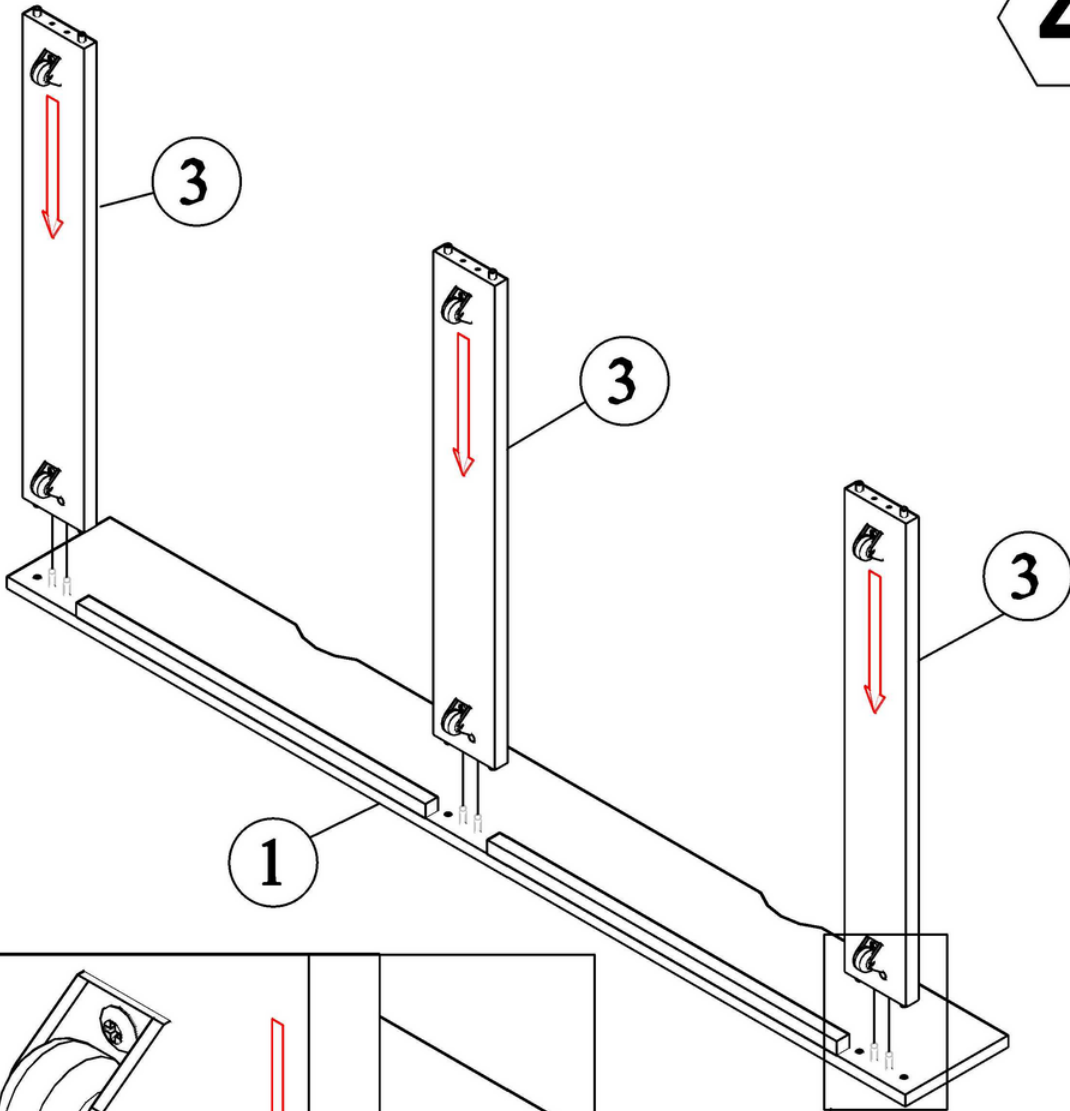

 HEX 4 mm

B3 x 3

 40x40x40

TEILE NR	ANZAHL	MASS L X B X T(MM)	✓
1	1	1932 X 220 X 20	
2	1	190 X 130 X 20	
3	3	900 X 130 X 25	
4	12	898 X 62 X 17	

2

3

4

5

S5

S5

4

6

B3		x3	S3		x 18
	40x40x40			Ø3,5 x 16	