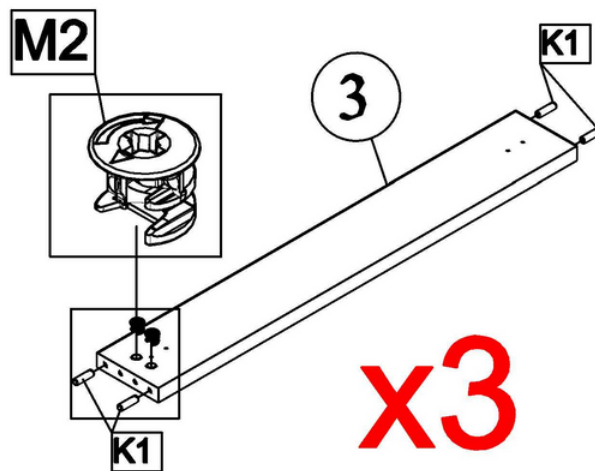

 HEX 4 mm

B3 x 3

 40x40x40

TEILE NR	ANZAHL	MASS L X B X T(MM)	✓
1	1	1932 X 220 X 20	
2	1	190 X 130 X 20	
3	3	900 X 130 X 25	
4	12	898 X 62 X 17	

2

3

4

5

S5

S5

4

6

B3		x3	S3		x 18
	40x40x40			Ø3,5 x 16	